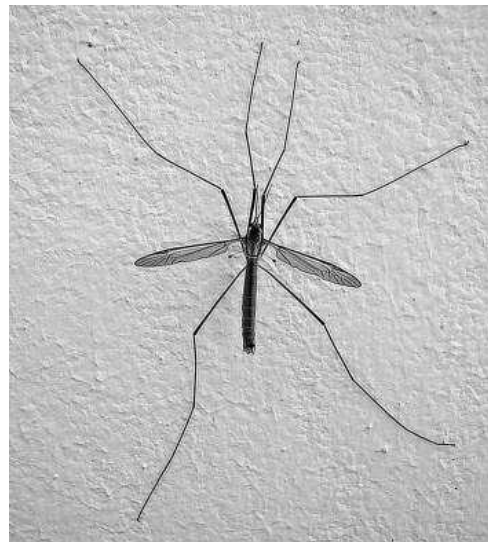

# ZOOLOGIE

Hodnocení – 10 sekund / chybný název  
Název se skládá z jména druhového i rodového

Blecha obecná

Křížák obecný

Nezmar obecný

Plzák zahradní

Škvor obecný

Tiplice obrovská

Daněk evropský

Jezevec lesní

Nutrie říční

Rejsek obecný

Sojka obecná

Špaček obecný

Úhoř říční

Volavka popelavá

Zajíc polní